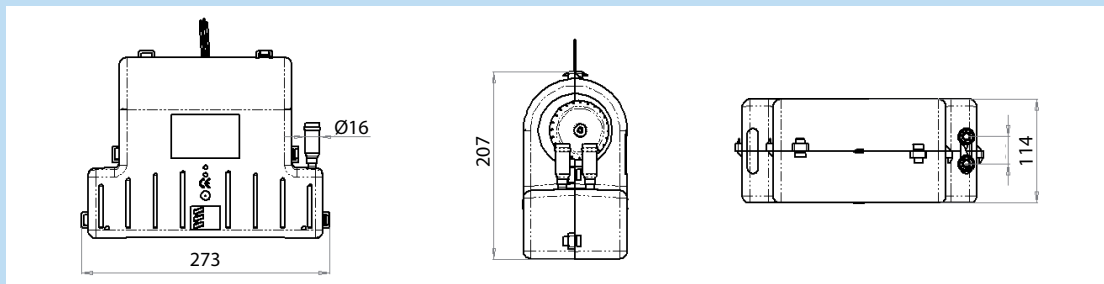

Aérotherme XEROS 4200

La puissance compacte

Blower heater XEROS 4200

The compact power

Ses Avantages :

- ! Faible poids
- ! Disponible en version marine avec un support inox
- ! Trois diamètres de raccordement possibles

Its advantages :

- ! Light weight
- ! Available in boat version with a stainless steel support part
- ! Available in three water pipe diameters

XEROS 4200		Plein régime/Power	Petite vitesse / Low	
Tension nominale	(V)	12 / 24	12 / 24	Nominal voltage
Puissance thermique	(W)	4200	3000	Heat output
Débit d'air	(m³/h)	200	150	Air flow
Consommation électrique	(A)	6 / 3	4 / 2	Consumption
Intensité sonore	(dBA)	58	58	Noise level
Durée de vie	(h)	3 000	3 000	Life span
Poids vide/plein	(kg)	1,55/1,75	1,55/1,75	Weight empty/full
Ø Raccordement tuyau eau	(mm)	14 ou 16 ou 18	14 or 16 or 18	Ø water pipe
Pression admissible	(bars)	5	5	Maximal pressure
Largeur	(mm)	273	273	Width
Hauteur	(mm)	207	207	Height
Profondeur	(mm)	114	114	Depth

Test : 14/28V - T : 80°C - D : 250 l/h par circuit - CEM e2 03 06065

Xéros 4200 existe en version standard en Ø 16 (standard version Ø 16) persienne (slatted diffuser version)
 2 buses 50 mm (2 air outlets dia 50 mm)
 2 buses 60 mm (2 air outlets dia 60 mm)
 2 buses 75 mm (2 air outlets dia 75 mm)
 (pour les autres diamètres : nous consulter - please call us for the other diameters)